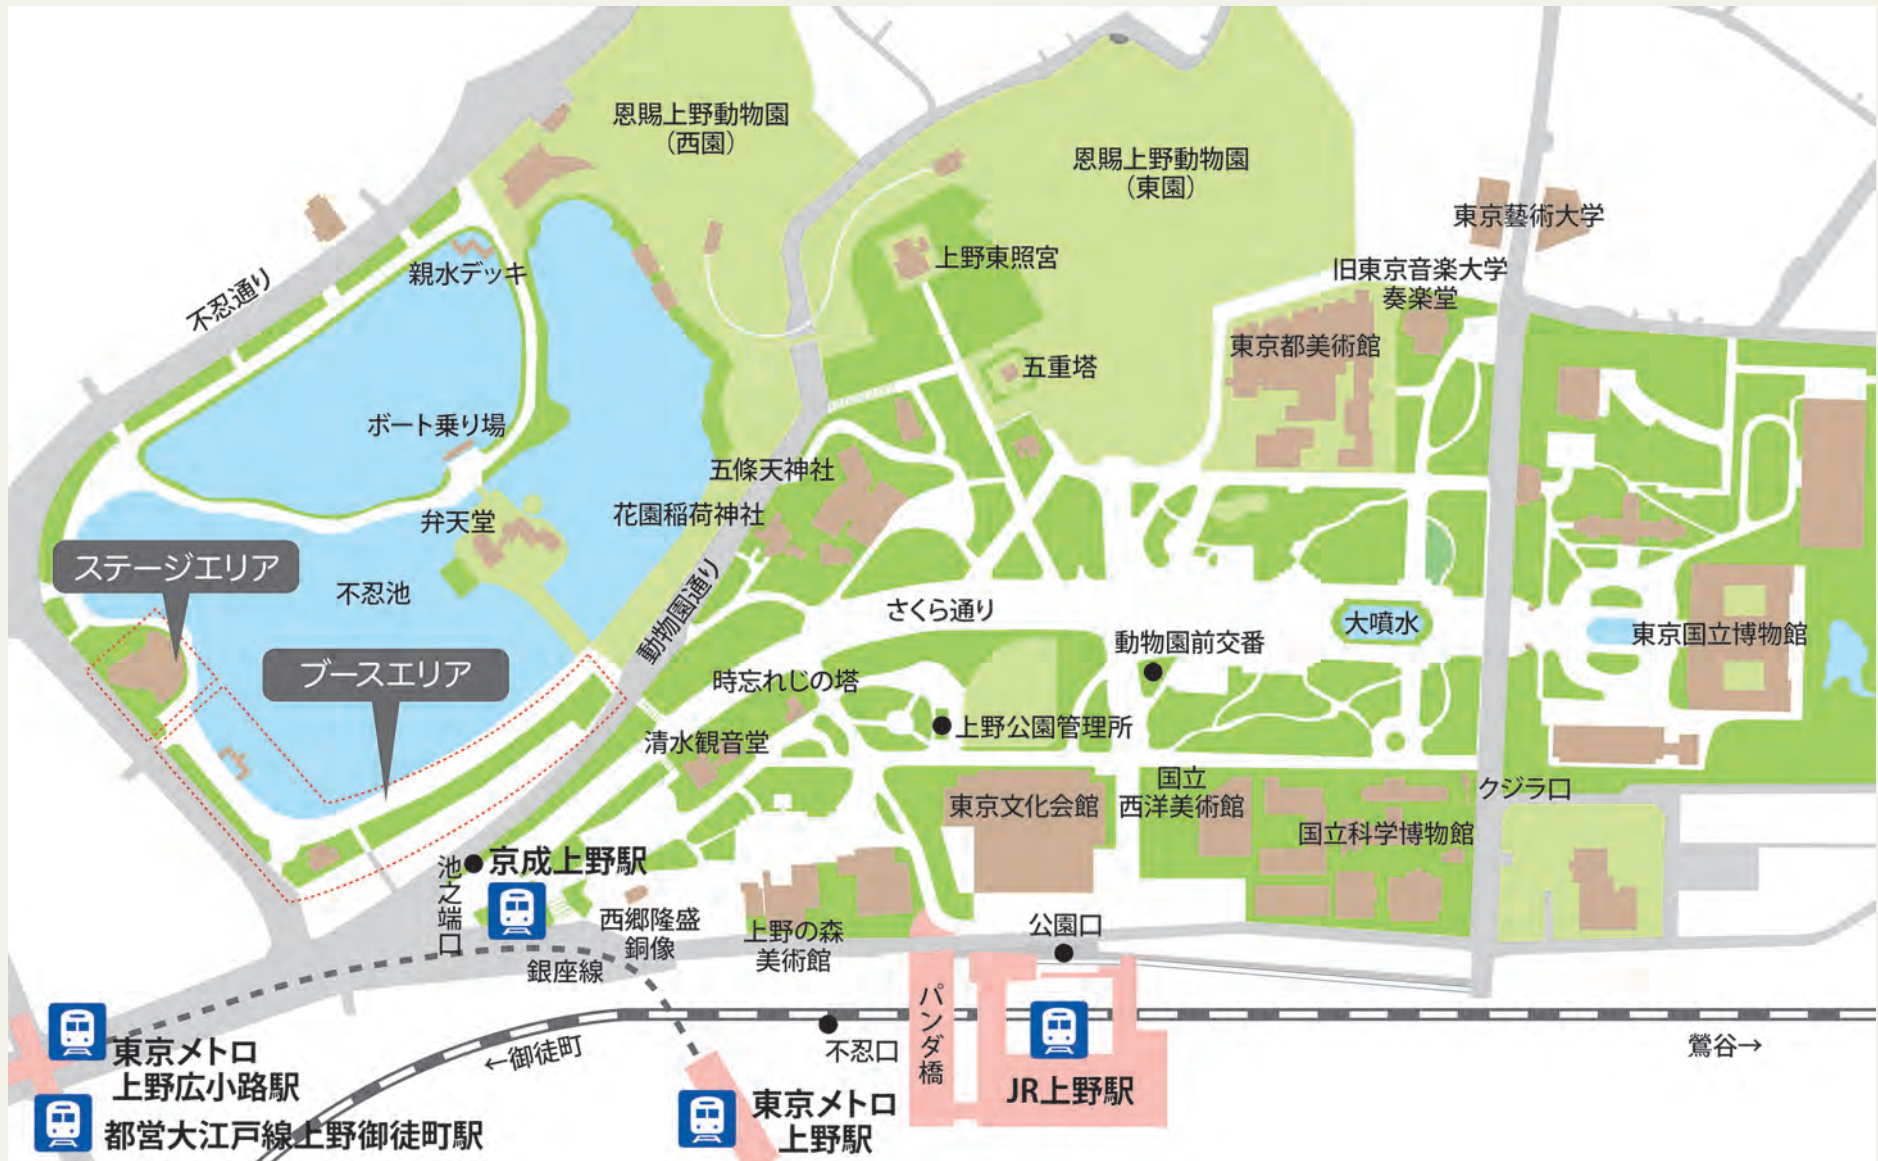

Access 会場へのアクセス

電車でのアクセス

- ◎京成本線「京成上野駅」池之端口より徒歩約2分
- ◎JR山手線・京浜東北線・高崎線・宇都宮線「上野駅」不忍口より徒歩約5分
- ◎東京メトロ銀座線・日比谷線「上野駅」出口7より徒歩約7分

バスでのアクセス

- ◎都営バス 上26、60「上野広小路」バス停下車、徒歩約2分
- ◎都営バス 上69「上野公園」バス停下車、徒歩約3分
- ◎都営バス 学01「上野公園山下」バス停下車、徒歩約3分