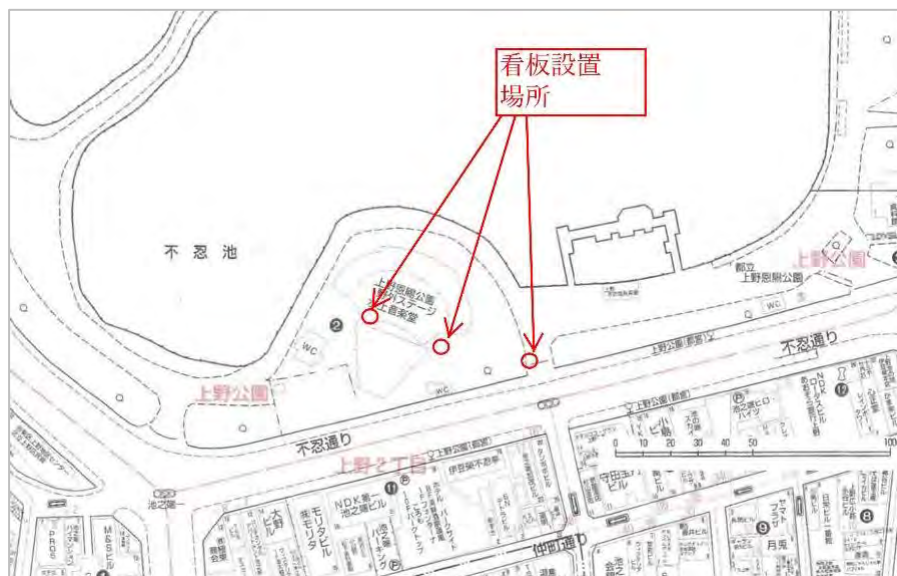

ステージプログラム看板

2022動物愛護週間中央行事(屋外)
2022動物感謝デー in JAPAN
"World Veterinary Day"

2022動物愛護週間中央行事(屋外)
2022動物感謝デー in JAPAN "World Veterinary Day"
動物と人の健康は一つ、そして、それは地球の願い。

1. **開会式 (10:00 ~ 11:00)**
2. **関連企画 (12:00 ~ 15:45)**
   - (1) 12:00 ~ 13:00 (60分) **動物検定**
     「知っていますか? 獣医師の仕事」
     企画協力: 農林水産省 動物検定所 羽田空港支所 / 農研機構 さいたま研究(NDR)
     農林水産省 動物検定所 羽田空港支所 牧野 洋
     農林水産省 動物検定所 羽田空港支所 玉野 麻紀子
     神奈川県 犬猫保健衛生所 赤崎 倫子
     神奈川県 農林水産部 畜産課 鈴木 太郎
   - (2) 13:15 ~ 13:45 (30分) **中央行事**
     「犬のしつけ方教室」
     JANA認定インストラクター 荒井 裕貴
   - (3) 14:00 ~ 14:30 (30分) **中央行事**
     環境省パートナーシッププロジェクト「つなぐ絆、つなぐ命」と
     アマゾンジャパン 合同会社
     「Welcome Family Campaign ~両想いで家族になろう~」
   - (4) 14:40 ~ 15:10 (30分) **中央行事**
     聴導犬のデモンストラーション (日本聴導犬推進協会)
   - (5) 15:20 ~ 15:50 (30分) **動物検定**
     猫・よもやまトークセッション「ニャンタレスティングのすすめ!」
     企画協力)公益社団法人東京都獣医師会
     日本獣医師会理事 東京都獣医師会会長 上野 弘道
     米田獣医行動学専門家 入久 廣巳
3. **閉会式 (15:50 ~ 16:00)**

主催 令和4年度動物愛護週間中央行事実行委員会/公益社団法人 日本獣医師会