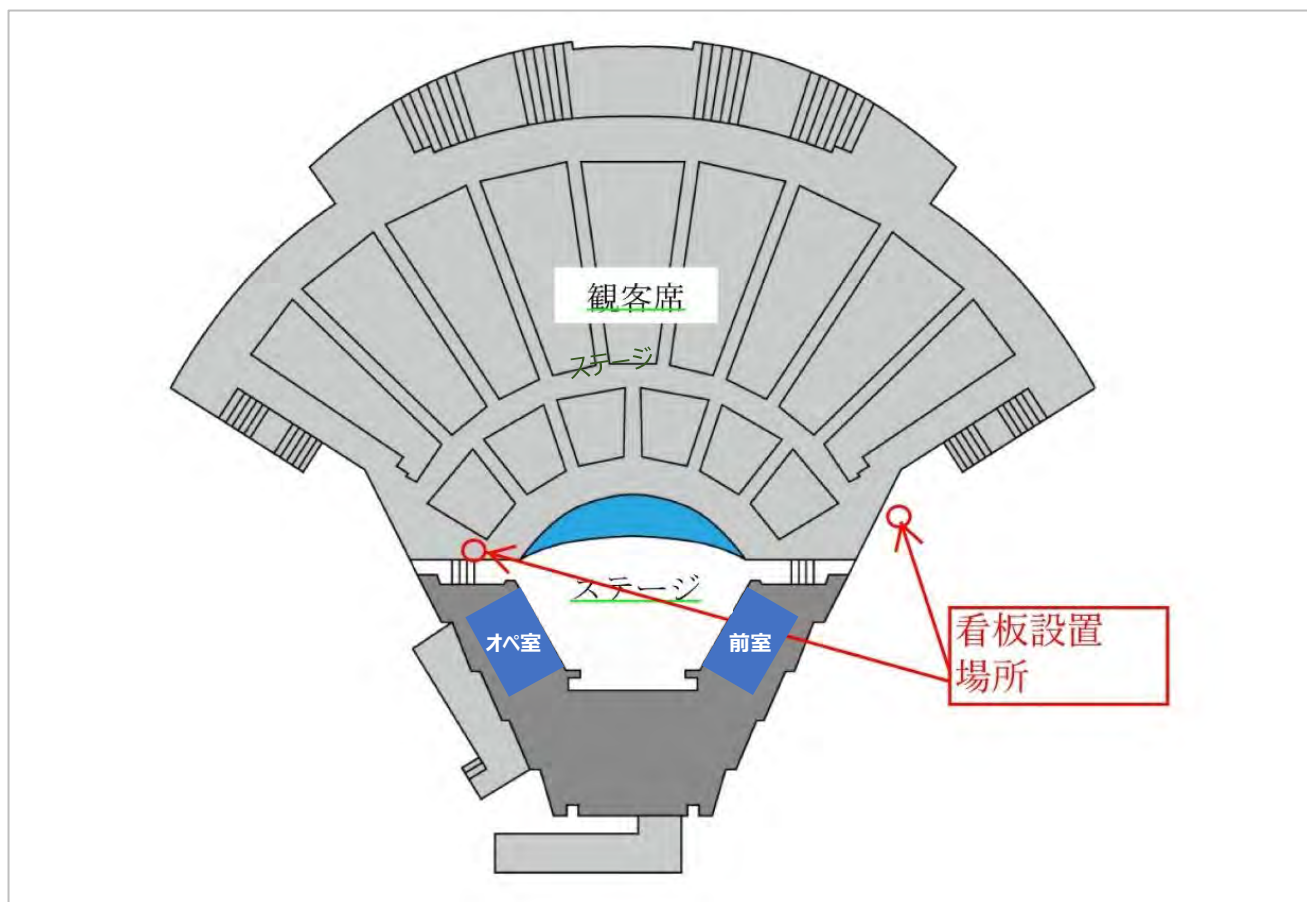

 ...動物感謝デー ステージ

 ...中央行事 ステージ

5 : ステージバックパネルデザイン

ステージバナー

サイズ : W4,500xH1,800

ステージイメージ

5 : ステージバックパネルデザイン

ステージ設え