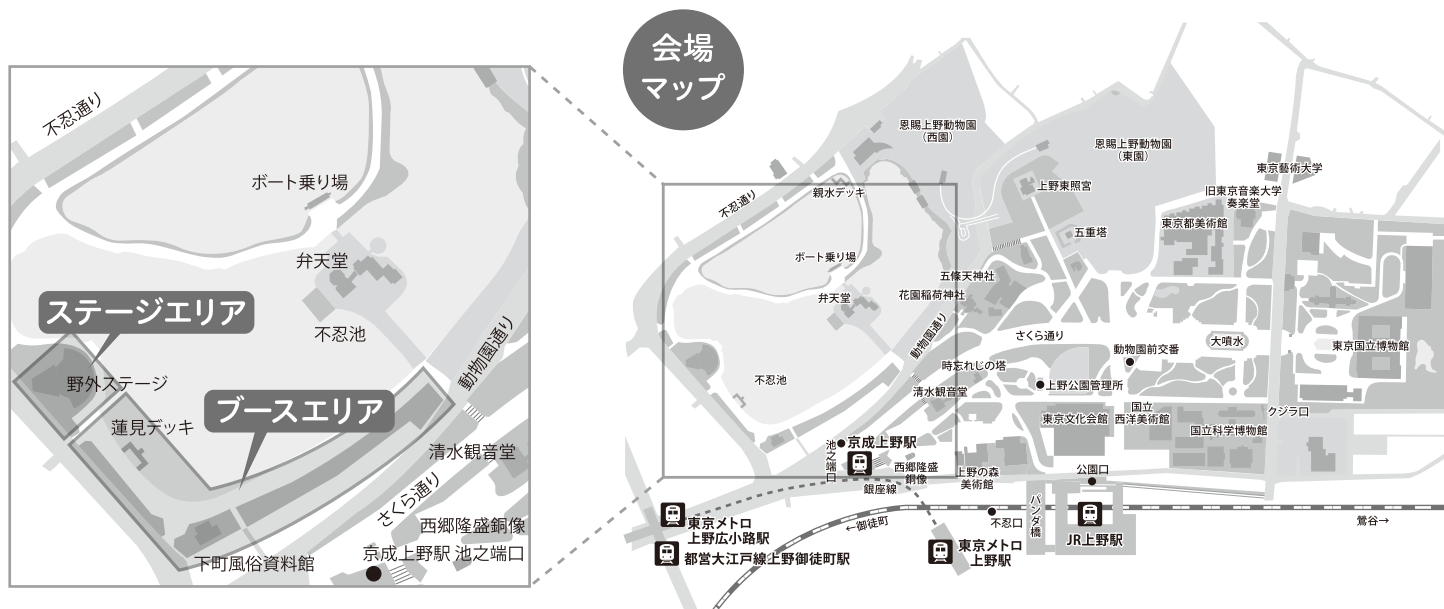

ペットについて学ぼう！

ブース展示コーナー

上野恩賜公園

(不忍池周辺)

JR・地下鉄・日比谷線「上野駅」下車 徒歩約2分
京成線「京成上野駅」下車 徒歩約1分

入場無料 <雨天決行>

主催：

公益社団法人

[会場] 上野恩賜公園

※詳しいイベントの時間や整理券などの情報はホームページでご確認ください。

Access

■ 電車でのアクセス

京成本線「京成上野駅」池之端口より徒歩約2分
JR山手線・京浜東北線・高崎線・宇都宮線「上野駅」不忍口より徒歩約5分
東京メトロ 銀座線・日比谷線「上野駅」出口7より徒歩約7分

■ バスでのアクセス

都営バス 上26、60「上野広小路」バス停下車、徒歩約2分
都営バス 上69「上野公園」バス停下車、徒歩約3分
都営バス 学01「上野公園山下」バス停下車、徒歩約3分