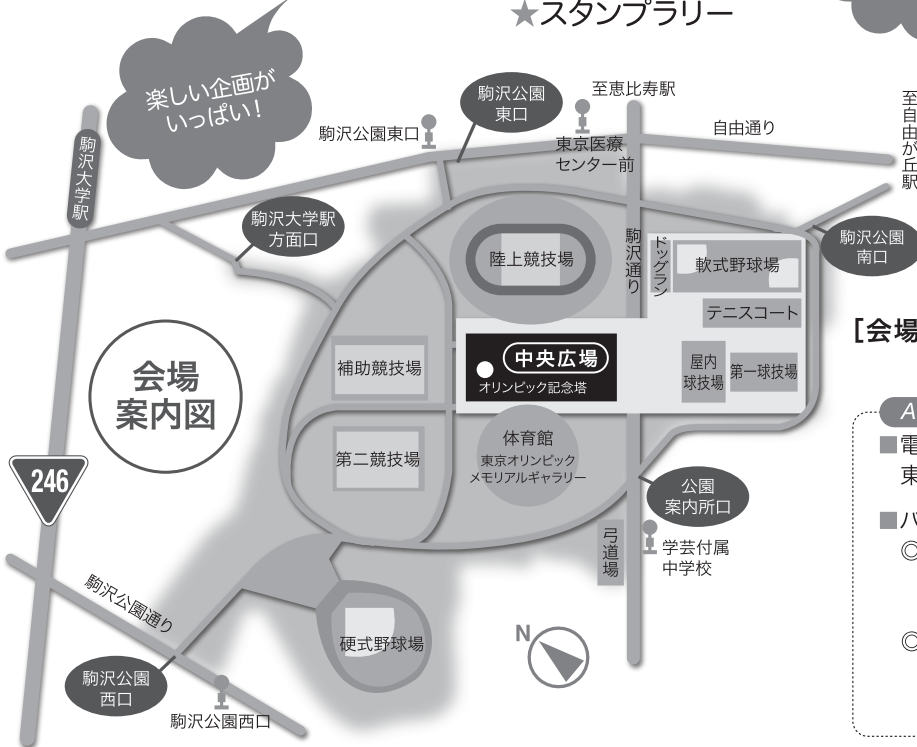

動物たちと獣医師からの贈りものがいっぱい詰まった一日です。

ステージ

- ★もっと知りたい! 獣医師の仕事
- ★シンポジウム「管理獣医師」を知っていますか?
- ★愛犬しつけ教室
- ★ペットファッションショー

アトラクション

- ★動物ふれあいコーナー
- ★はたらく動物たちデモンストレーション
- ★乗馬体験コーナー
- ★スタンプラリー

動物たちとふれあおう!

展示ゾーン

- ★一日獣医師体験コーナー
- ★地方特産品紹介&販売コーナー
- ★食肉等、畜産物試食&販売コーナー
- ★協賛社コーナー
- ★都道府県市獣医師会コーナー
- ★獣医学系大学コーナー

楽しい企画がいっぱい!

どこから見るか迷っちゃう!

[会場] 東京都立駒沢オリンピック公園 中央広場

〒154-0013 東京都世田谷区駒沢公園1-1

Access

- 電車をご利用の場合
東急田園都市線「駒沢大学」下車 徒歩15分
- バスをご利用の場合
◎JR渋谷駅西口31番乗り場より東急バス(渋11系統 田園調布駅行き)で約30分
「駒沢公園東口」または「東京医療センター前」下車
◎JR恵比寿駅西口三井住友銀行前より東急バス(恵32系統 用賀行き)で約25分
「東京医療センター前」または「駒沢公園」下車