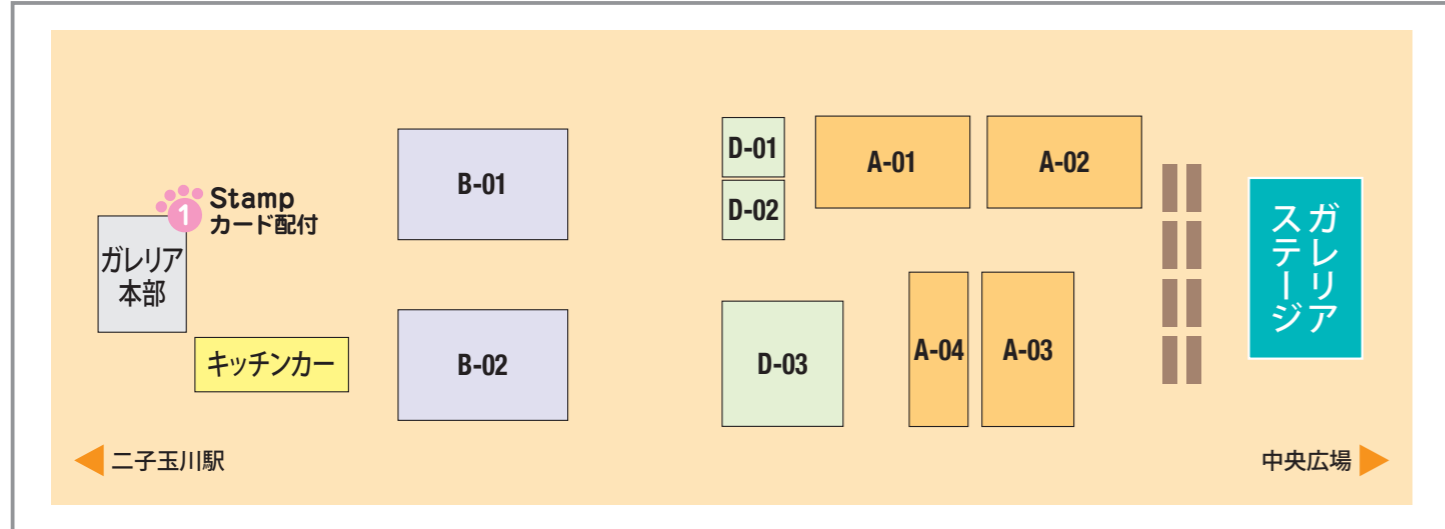

会場案内図

中央広場

ガレリア

ITSCOM スタジオ&ホール 二子玉川ライズ

- D-01 フジタ製薬株式会社
- D-02 千寿製薬株式会社
- D-03 パナソニック株式会社
- D-04 petomoni(株式会社スタジオタカノ)
- D-05 動物ID普及推進会議(AIPO)
- D-06 認定特定非営利活動法人動物愛護社会化推進協会
- D-07 一般財団法人ペット災害対策推進協会
- D-08 公益社団法人Knots
- D-09 公益社団法人全国農業共済協会
- D-10 特定非営利活動法人野生動物救護獣医師協会
- D-11 公益財団法人日本動物愛護協会
- D-12 公益社団法人日本聴導犬推進協会
- D-13 放鷹義塾/STOOPER falconry
- D-14 日本獣医学生協会
- D-15 公益社団法人中央畜産会
- D-16 しまねっこ
- D-17 一般社団法人家庭動物愛護協会
- D-18 公益社団法人日本動物病院協会
- D-19 アニコム損害保険株式会社
- D-20 環境省自然環境局動物愛護管理室
- D-21 農場どないすんねん研究会(NDK)
- D-22 農林水産省動物検疫所羽田支所
- D-23 一般社団法人日本養豚開業獣医師協会
- D-24 狂犬病臨床研究会
- D-25 イオンペット株式会社
- D-26 学校法人シモゾノ学園 国際動物専門学校・大宮国際動物専門学校
- D-27 ヤマザキ動物看護大学
- D-28 一般社団法人日本動物看護職協会
- D-29 一般社団法人全国ペット協会
- D-30 一般社団法人ジャパンケネルクラブ
- D-31 デビペット株式会社
- D-32 株式会社緑書房
- D-33 楽天株式会社
- D-34 楽天少額短期保険株式会社
- D-35 日本中央競馬会/公益財団法人馬事文化財団(馬の博物館)