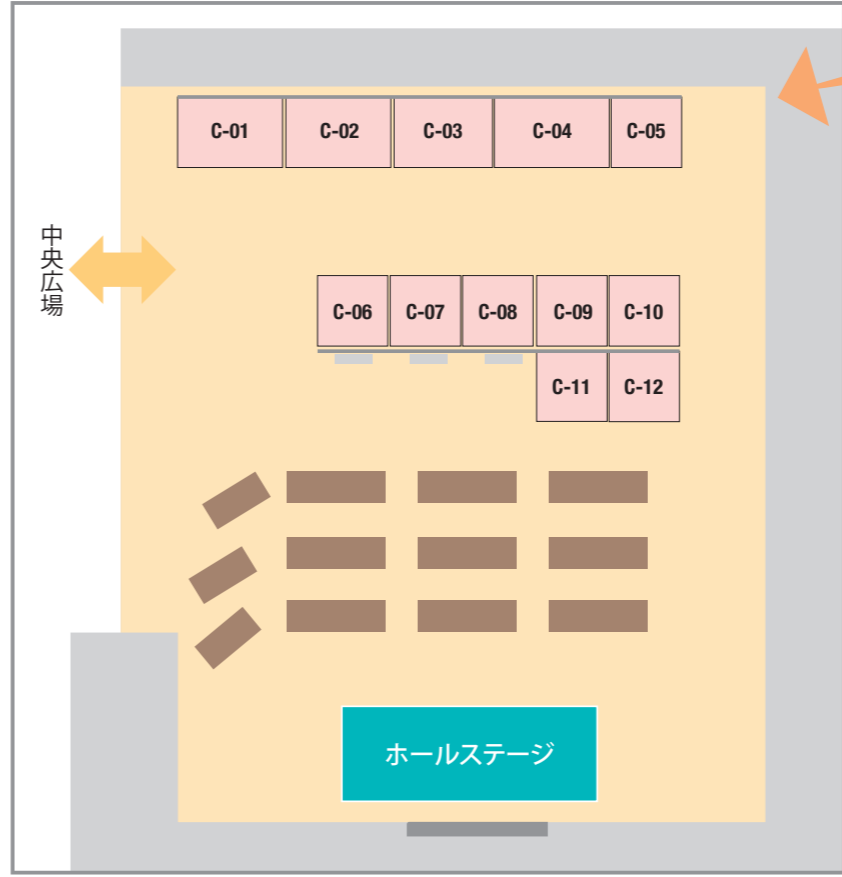

会場案内図

中央広場

ガレリア

ITSCOM スタジオ&ホール 二子玉川ライズ

- D-01 フジタ製薬株式会社
- D-02 千寿製薬株式会社
- D-03 パナソニック株式会社
- D-04 petomoni(株式会社スタジオタカノ)
- D-05 動物ID普及推進会議(AIPO)
- D-06 認定特定非営利活動法人動物愛護社会化推進協会
- D-07 一般財団法人ペット災害対策推進協会
- D-08 公益社団法人Knots
- D-09 公益社団法人全国農業共済協会
- D-10 特定非営利活動法人野生動物救護獣医師協会
- D-11 公益財団法人日本動物愛護協会
- D-12 公益社団法人日本聴導犬推進協会
- D-13 放鷹義塾/STOOPER falconry
- D-14 日本獣医学生協会
- D-15 公益社団法人中央畜産会
- D-16 しまねっこ
- D-17 一般社団法人家庭動物愛護協会
- D-18 公益社団法人日本動物病院協会
- D-19 アニコム損害保険株式会社
- D-20 環境省自然環境局動物愛護管理室
- D-21 農場どないすんねん研究会(NDK)
- D-22 農林水産省動物検疫所羽田支所
- D-23 一般社団法人日本養豚開業獣医師協会
- D-24 狂犬病臨床研究会
- D-25 イオンペット株式会社
- D-26 学校法人シモゾノ学園 国際動物専門学校・大宮国際動物専門学校
- D-27 ヤマザキ動物看護大学
- D-28 一般社団法人日本動物看護職協会
- D-29 一般社団法人全国ペット協会
- D-30 一般社団法人ジャパンケネルクラブ
- D-31 デビペット株式会社
- D-32 株式会社緑書房
- D-33 楽天株式会社
- D-34 楽天少額短期保険株式会社
- D-35 日本中央競馬会/公益財団法人馬事文化財団(馬の博物館)