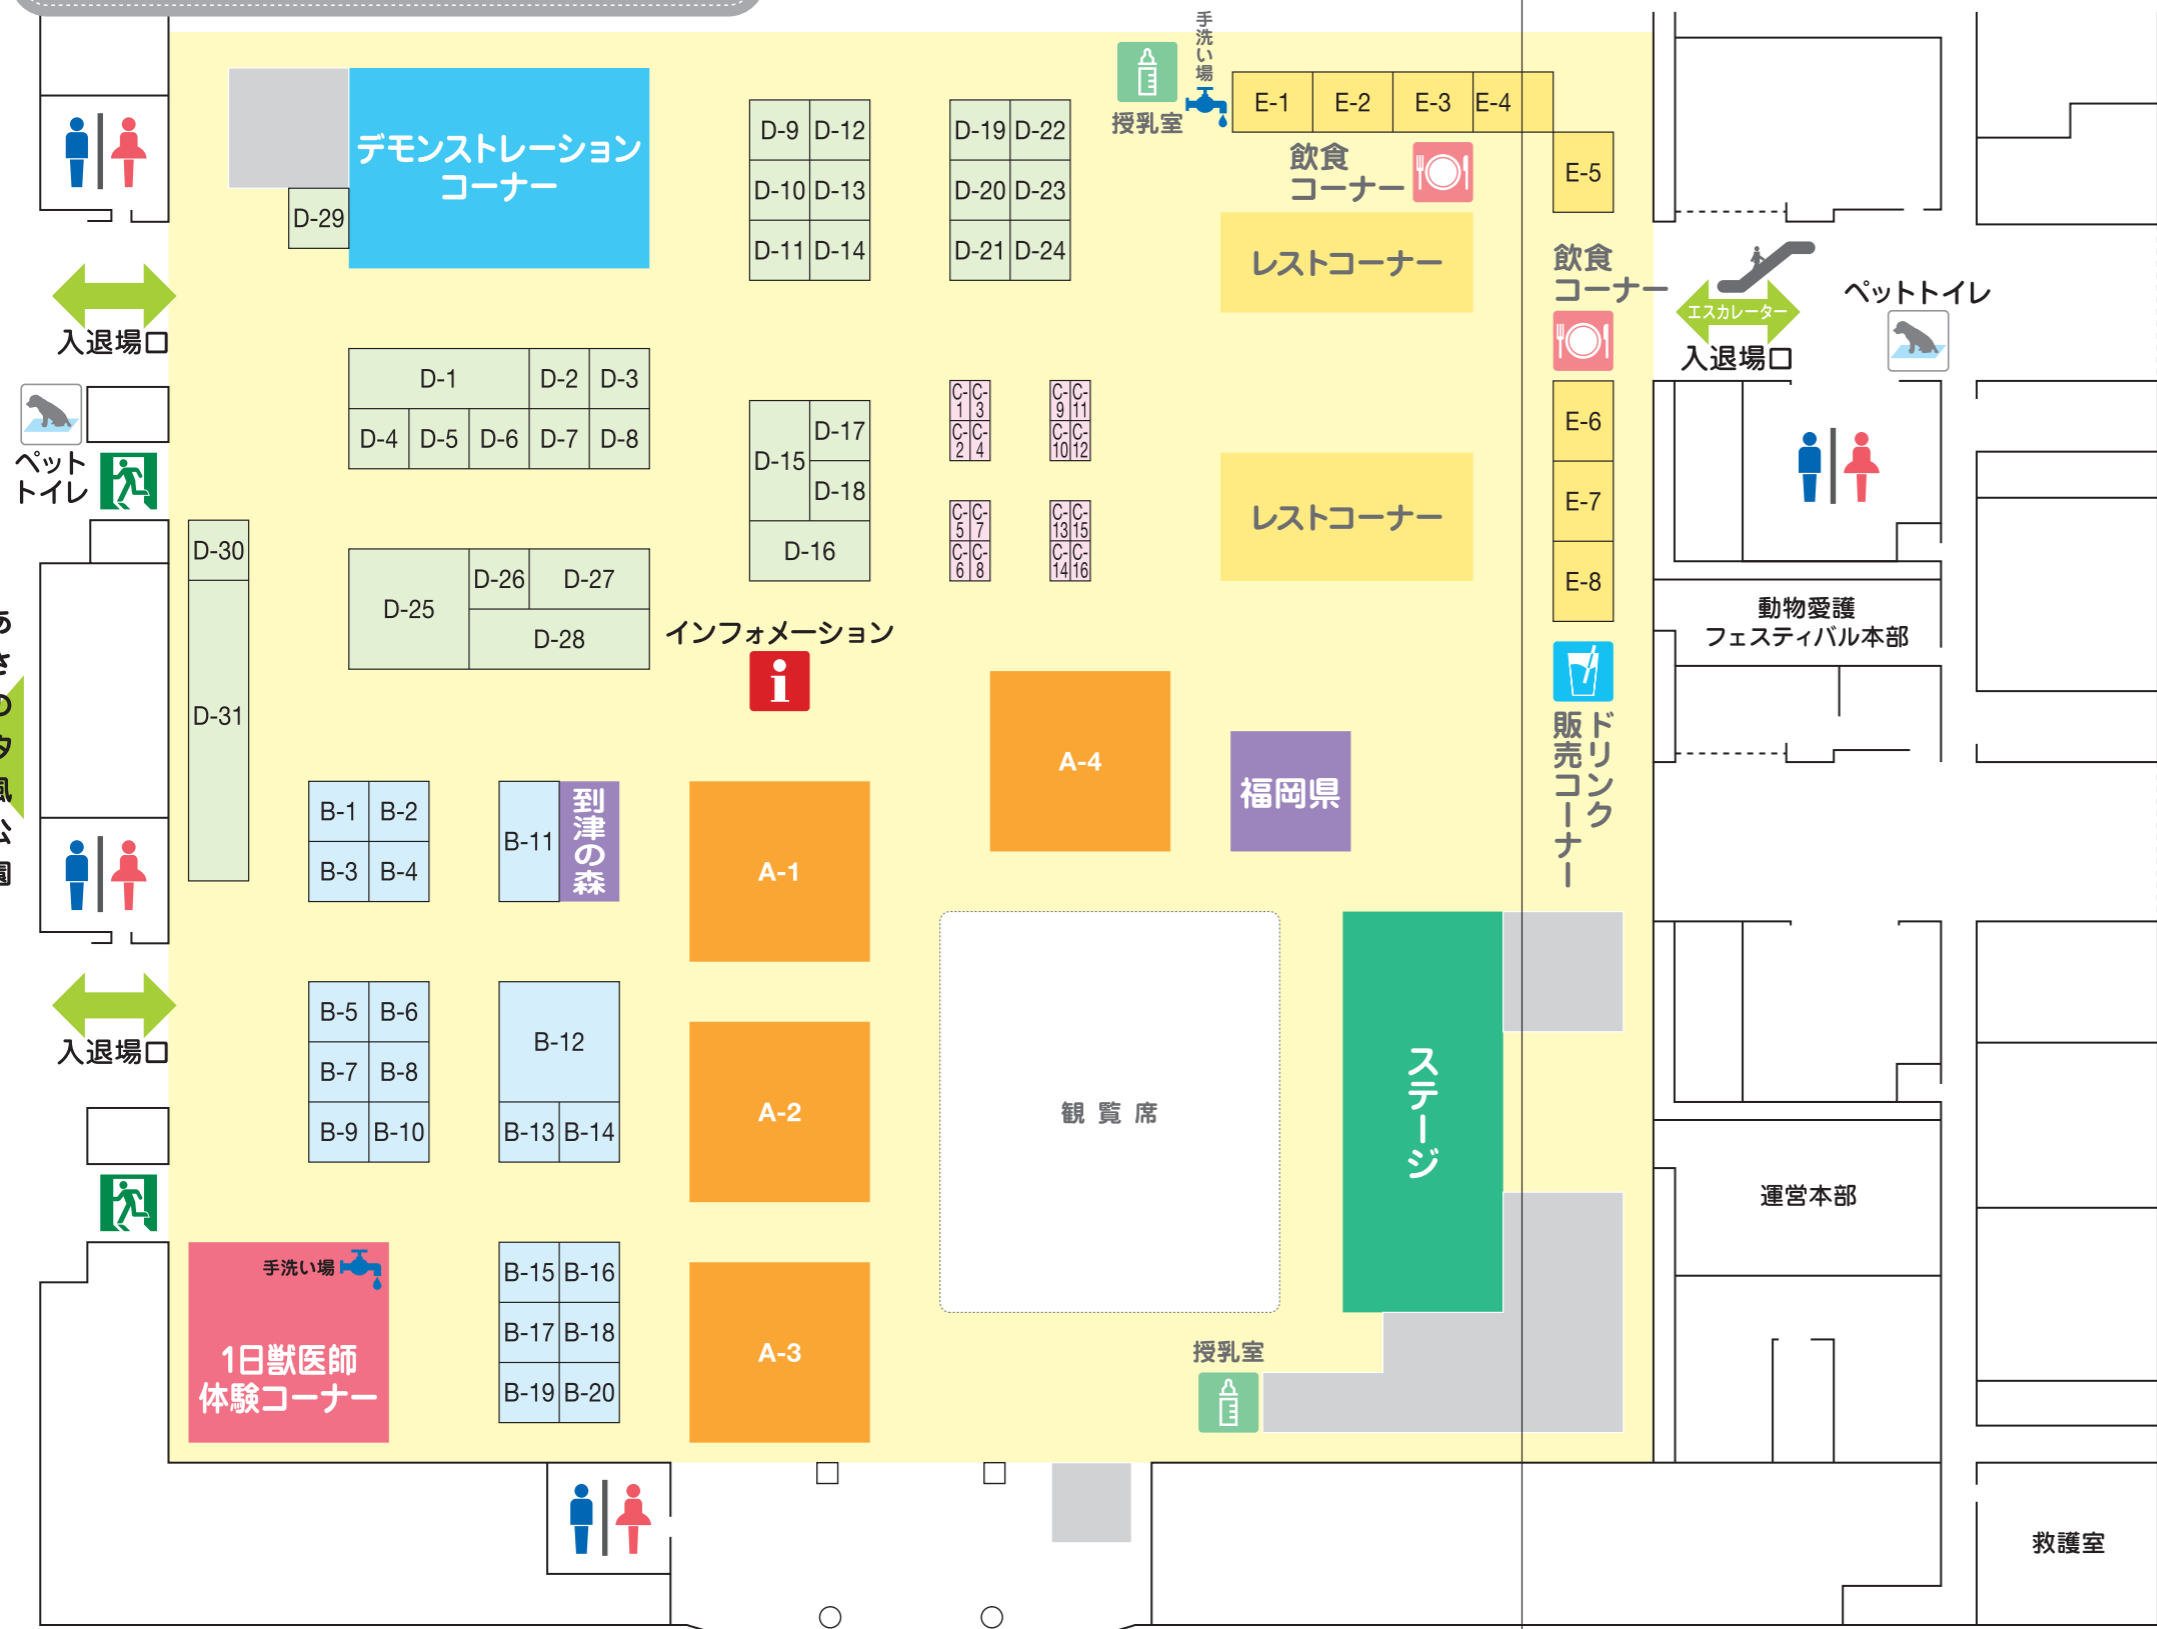

会場案内図(西日本総合展示場)

2016動物感謝デー in JAPAN

- A-1 共立製菓株式会社
- A-2 Team HOPE
- A-3 日本全業工業株式会社
- A-4 イーペット小額短期保険株式会社
くじゅう飯田(はんだ) 高原ボスコ
九州災害時動物救援センター

- B-1 公益社団法人中央畜産会
- B-2 一般社団法人日本養豚開業獣医師協会
- B-3 公益社団法人日本獣医師会
- B-4 株式会社クレディセゾン
- B-5 公益社団法人Knots
- B-6 日本農産工業株式会社
- B-7 一般財団法人ペット災害対策推進協会
- B-8 一般社団法人全国ペット協会
- B-9 一般社団法人日本動物看護職協会
- B-10 株式会社日本理工医学研究所
- B-11 不二精機株式会社
- B-12 メリアル・ジャパン株式会社
- B-13 株式会社マルカン
- B-14 アニコム損害保険株式会社
- B-15 株式会社サン・クロレラ
- B-16 千寿製菓株式会社
- B-17 一般社団法人ペットフード協会
- B-18 公益社団法人日本動物病院協会
- B-19 狂犬病臨床研究会
- B-20 特定非営利活動法人動物愛護社会化推進協会