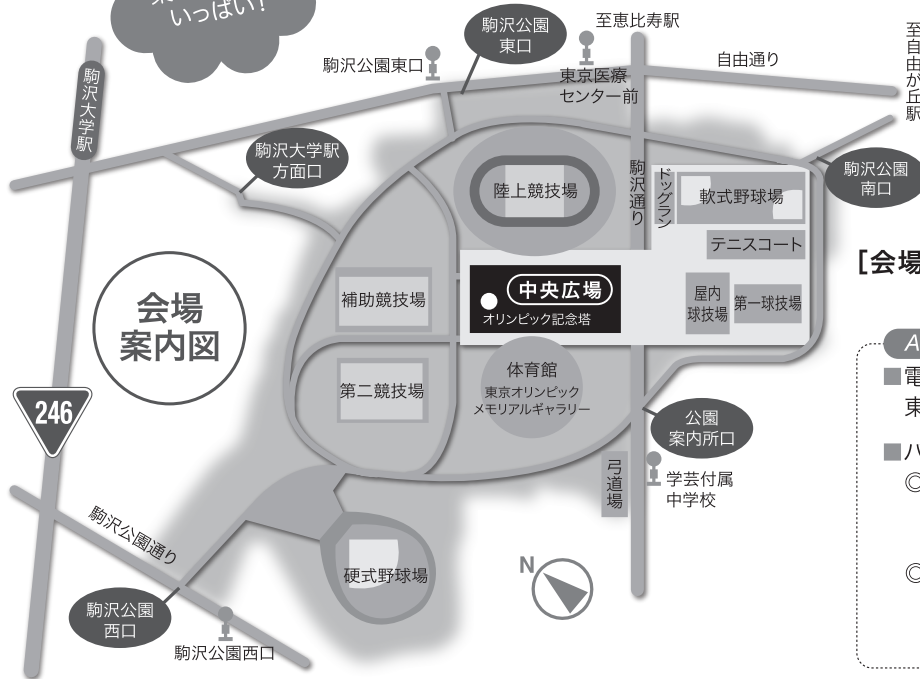

楽しみながら、獣医師を知り、動物を学ぼう！

ステージ

- ★もっと知りたい！ 獣医師の仕事
- ★愛犬しつけ教室
- ★ペットファッションショー

アトラクション

- ★動物ふれあいコーナー
- ★はたらく動物たち
デモンストレーション
- ★スタンプラリー

動物たちと
ふれあおう！

展示ゾーン

- ★一日獣医師体験コーナー
- ★地方特産品紹介&販売コーナー
- ★食肉等、畜産物試食&販売コーナー
- ★協賛社コーナー
- ★都道府県市獣医師会コーナー
- ★獣医学系大学コーナー

楽しい企画が
いっぱい！

どこから見るか
迷っちゃう！

[会場] 東京都立駒沢オリンピック公園 中央広場

〒154-0013 東京都世田谷区駒沢公園1-1

Access

- 電車をご利用の場合
東急田園都市線「駒沢大学」下車 徒歩15分
- バスをご利用の場合
◎JR渋谷駅西口31番乗り場より東急バス
(渋11系統 田園調布駅行き)で約30分
「駒沢公園東口」または「東京医療センター前」下車
◎JR恵比寿駅西口三井住友銀行前より東急バス
(恵32系統 用賀行き)で約25分
「東京医療センター前」または「駒沢公園」下車