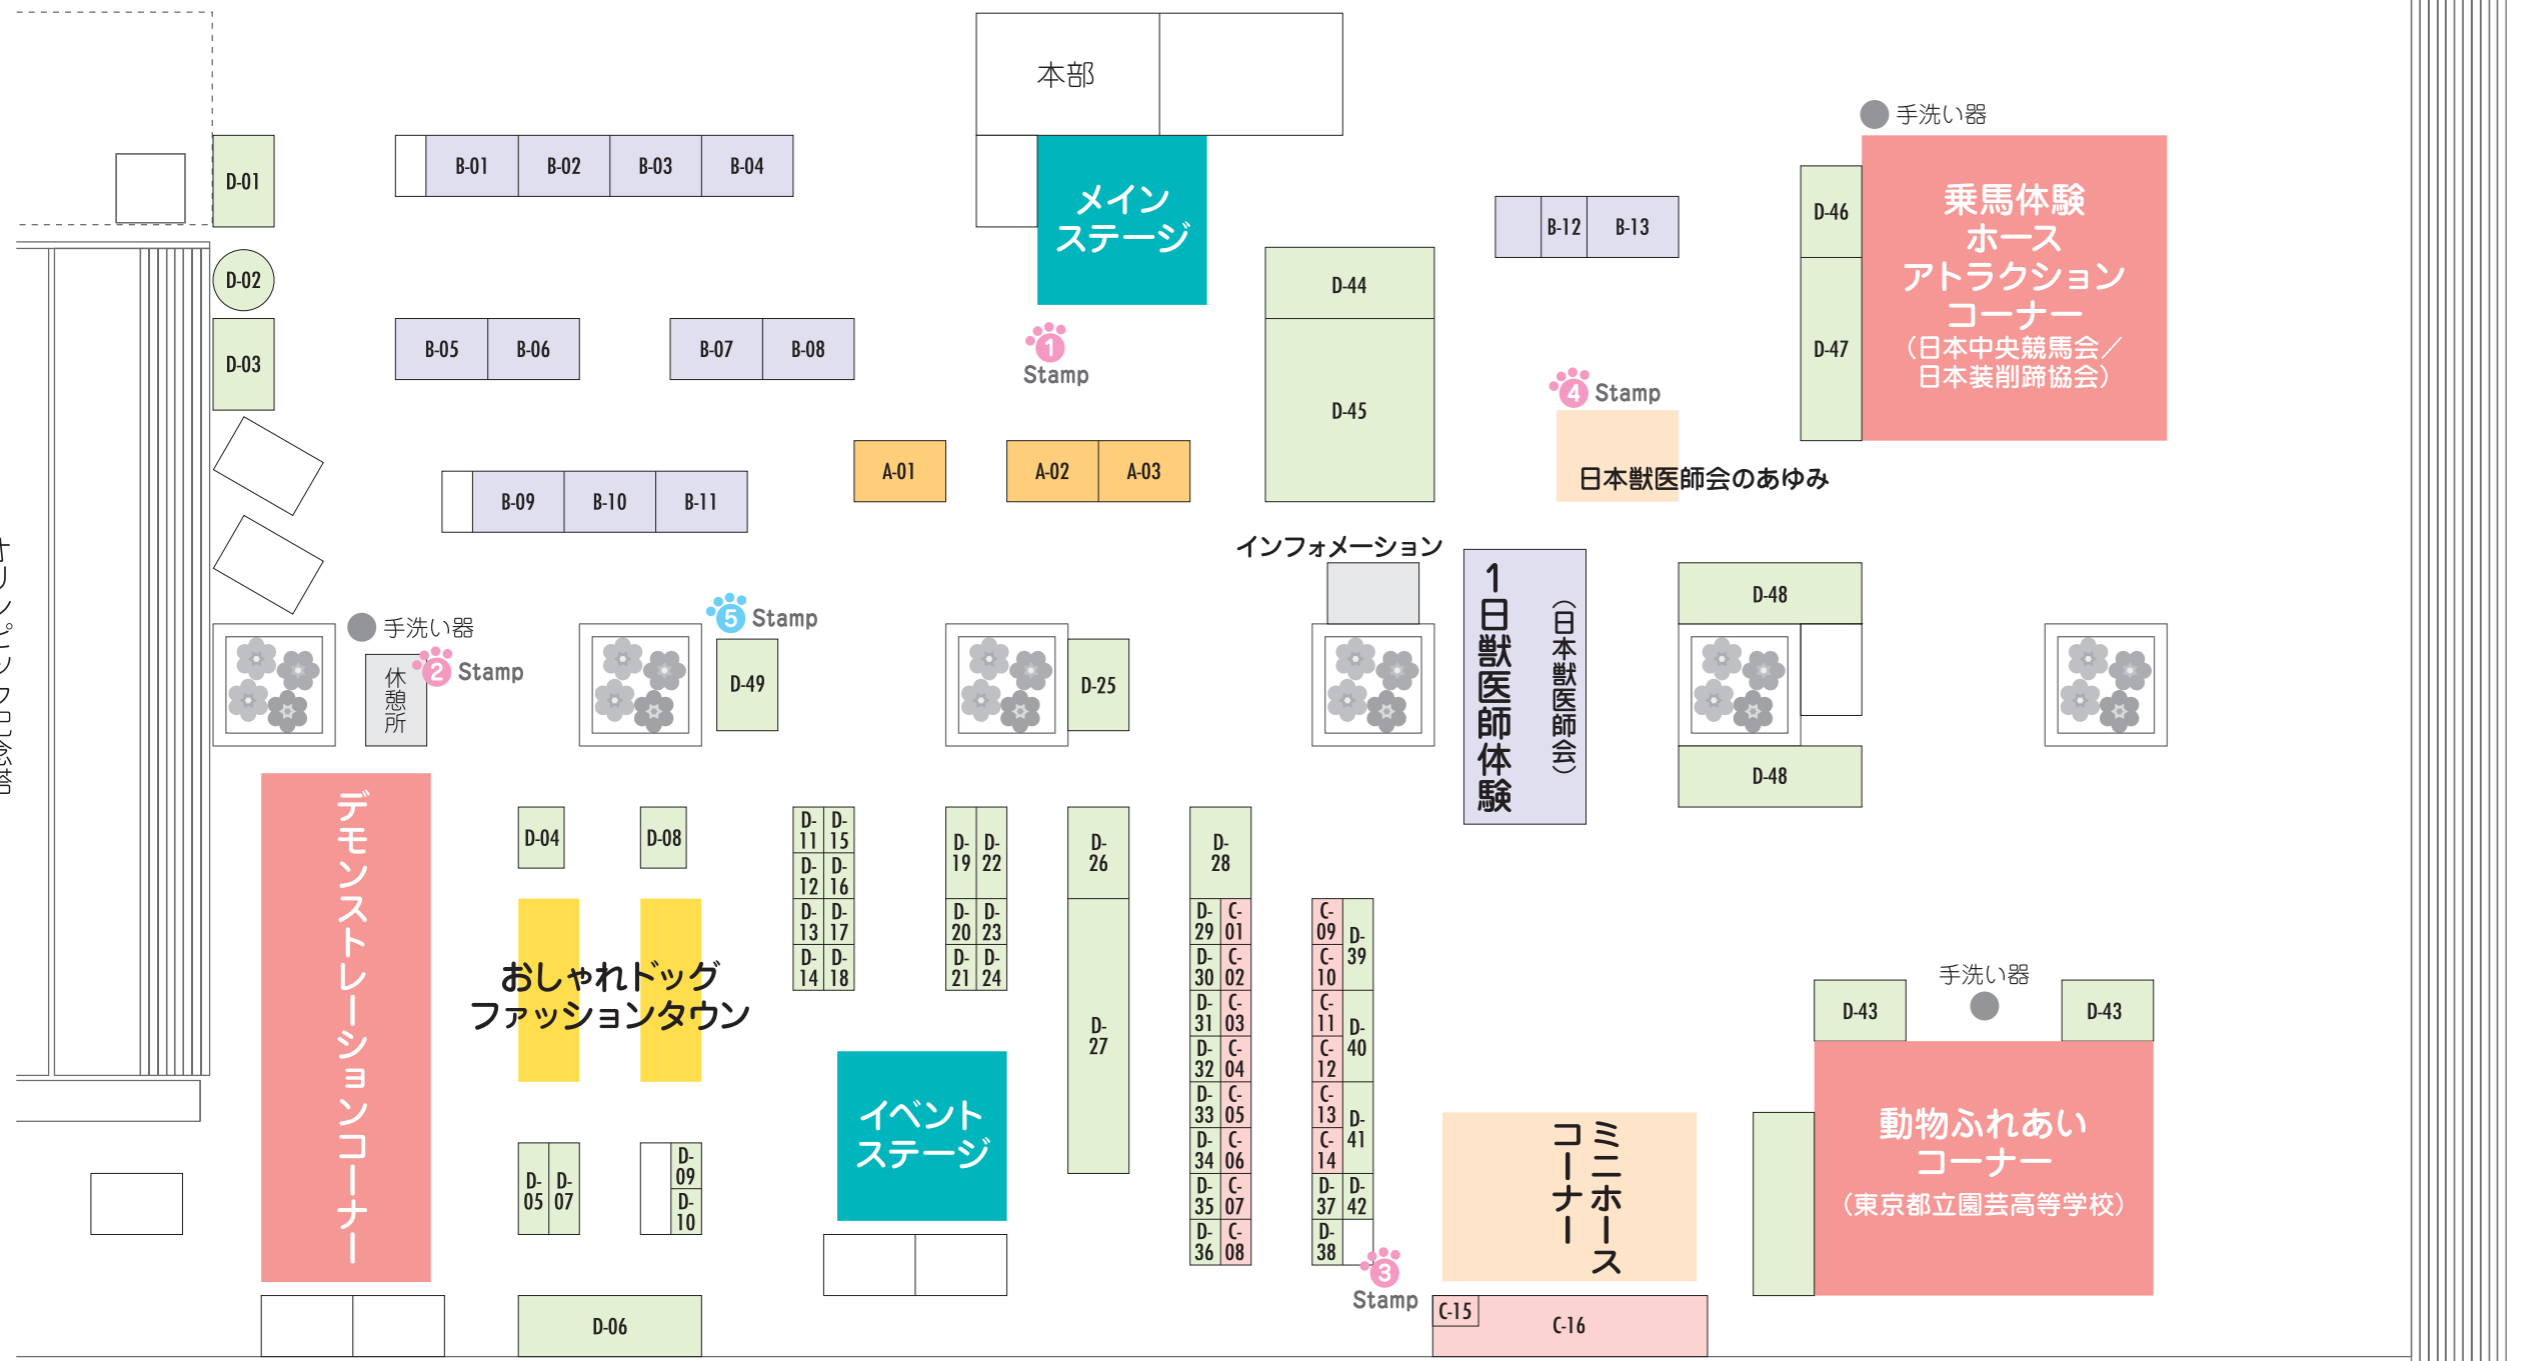

# 会場案内図

陸上競技場

駒沢通り

オリンピック記念塔

- D-01 株式会社三幸
- D-02 有限会社ビッグブリッジ
- D-03 株式会社パワープロジェクト
- D-04 イオンペット株式会社
- D-05 有限会社カザマバッグ
- D-06 一般社団法人ジャパンケネルクラブ
- D-07 wanfoo 環境プラント工業株式会社
- D-08 デビペット株式会社
- D-09 株式会社ウォーターダイレクト
- D-10 miL miL
- D-11 株式会社インターズー
- D-12 株式会社緑書房
- D-13 株式会社共立商会
- D-14 パルスシステム生活協同組合連合会
- D-15 平和会ペットメモリアル
- D-16 株式会社誠文堂新光社
- D-17 富士フィルムグローバルグラフィックシステムズ株式会社
- D-18 日清ペットフード株式会社
- D-19 日本ヒルズ・コルゲート株式会社
- D-20 ロアスジャパン株式会社
- D-21 アニコム損害保険株式会社
- D-22 メリアル・ジャパン株式会社
- D-23 環境省自然環境局 総務課動物愛護管理室
- D-24 DSファーマアニマルヘルス株式会社
- D-25 AIPO (動物ID普及推進会議)
- D-26 農林水産省 動物検疫所羽田空港支所
- D-27 日本獣医学生協会
- D-28 農場どないすんねん研究会 (NDK)
- D-29 公益社団法人中央畜産会
- D-30 公益社団法人全国農業共済協会
- D-31 公益社団法人日本動物病院福祉協会
- D-32 公益社団法人Knots
- D-33 一般社団法人全国ペット協会
- D-34 特定非営利活動法人 日本ペットドッグトレーナーズ協会
- D-35 特定非営利活動法人 聴導犬普及協会
- D-36 放鷹義塾
- D-37 学校法人ヤマザキ学園 ヤマザキ学園大学
- D-38 学校法人シモン/学園 国際動物専門学校 大宮国際動物専門学校
- D-39 一般社団法人 日本動物看護職協会
- D-40 難波動物病理検査ラボ
- D-41 狂犬病臨床研究会
- D-42 アニマルレイキ (農場どないすんねん研究会)
- D-43 東京都立園芸高等学校
- D-44 一般社団法人どうぶつ家族の会
- D-45 トヨタ自動車株式会社
- D-46 日本中央競馬会
- D-47 公益社団法人日本装蹄協会
- D-48 社団法人東京都家庭動物愛護協会
- D-49 駒沢公園ハウジングギャラリー/ Dog Life Design/駒沢ドッグストリート

WC  
売店

駒沢体育館  
WC(館内)