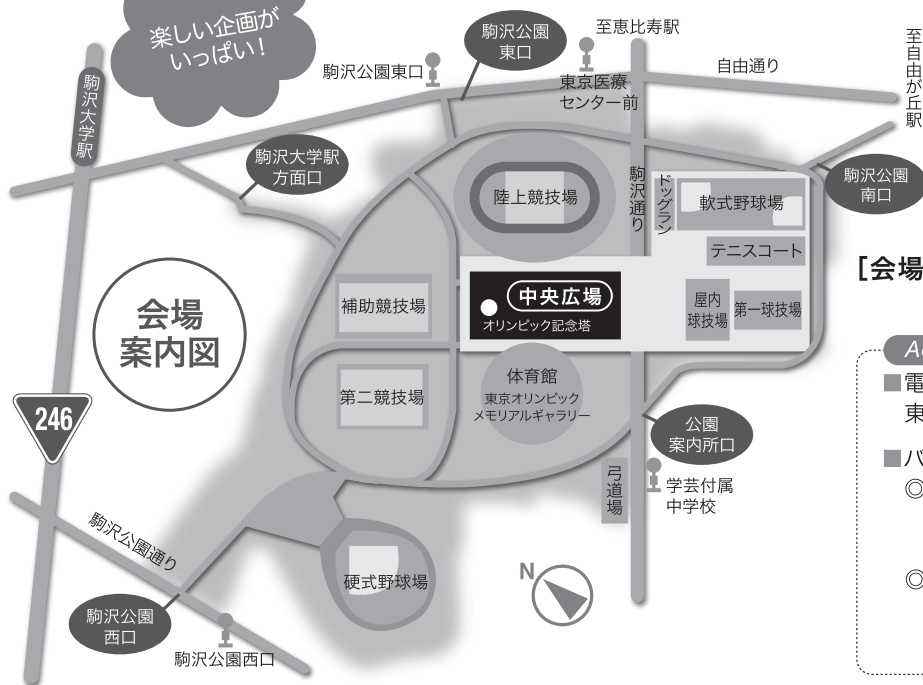

楽しみながら、獣医師を知り、動物を学ぼう！

ステージ

- ★もっと知りたい！ 獣医師の仕事
- ★シンポジウム「管理獣医師」を知っていますか？
- ★愛犬しつけ教室
- ★ペットファッションショー

アトラクション

- ★動物ふれあいコーナー
- ★はたらく動物たち
デモンストレーション
- ★スタンプラリー

動物たちと
ふれあおう！

展示ゾーン

- ★一日獣医師体験コーナー
- ★地方特産品紹介&販売コーナー
- ★食肉等、畜産物試食&販売コーナー
- ★協賛社コーナー
- ★都道府県市獣医師会コーナー
- ★獣医学系大学コーナー

楽しい企画が
いっぱい！

どこから見るか
迷っちゃう！

[会場] 東京都立駒沢オリンピック公園 中央広場

〒154-0013 東京都世田谷区駒沢公園1-1

Access

- 電車をご利用の場合
東急田園都市線「駒沢大学」下車 徒歩15分
- バスをご利用の場合
◎JR渋谷駅西口31番乗り場より東急バス
(渋11系統 田園調布駅行き)で約30分
「駒沢公園東口」または「東京医療センター前」下車
◎JR恵比寿駅西口三井住友銀行前より東急バス
(恵32系統 用賀行き)で約25分
「東京医療センター前」または「駒沢公園」下車